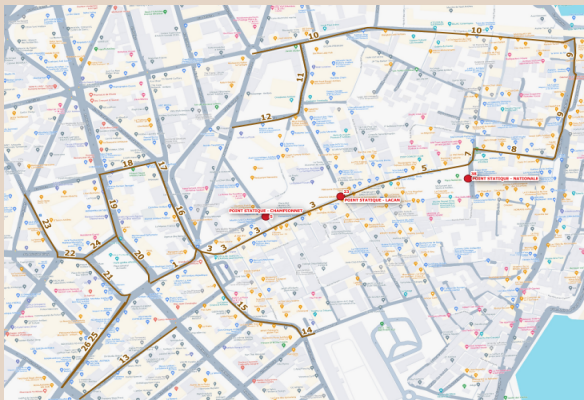

COLLECTE DES CARTONS

DANS LE CENTRE-VILLE D'ANTIBES
ET LE VIEIL ANTIBES

NOUVEAUTÉS 2024

**TENEZ-VOUS INFORMÉ DES HEURES DE
PASSAGE DANS LES RUES CONCERNÉES**

+ D'INFOS

aggllo-**SOPHIAANTIPOLIS.fr**

rubrique « gérer ses déchets »

Cagette en bois ou en plastique

SECTEUR

Un circuit de collecte au profit des commerçants est établi avec des points de collecte en porte à porte ainsi que des points d'apports volontaires.

Ces derniers permettent aux commerçants d'apporter les cartons à toutes heures.

JOURS DE COLLECTE

Collecte gratuite de 10h à 15h selon les voies du lundi au samedi de juin à septembre.
Puis tous les mardis, jeudis et samedis d'octobre à mai.

Plus d'informations sur :
aggllo-**SOPHIAANTIPOLIS**