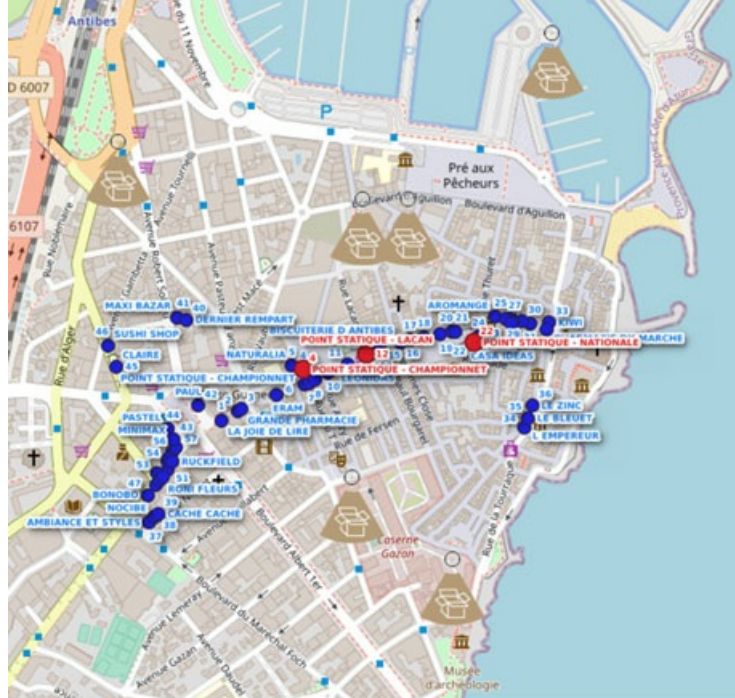

Un circuit de collecte a été établi avec des points de collecte en porte à porte de commerçants ainsi que des points fixes. Ces points fixes permettent d'étendre aux autres commerçants de la zone cette collecte en apportant les cartons aux horaires programmés.

Points de collecte fixes	Horaires programmés
Angle Rue Championnet - Rue de la République	10h à 10h20
Angle Rue de la République - Rue Lacan	10h25 à 10h45
Place nationale	10h50 à 11h10

Ce circuit expérimental ainsi que les horaires des points fixes pourraient être modifiés au regard de contraintes rencontrées lors de cette expérimentation. Nous vous incitons à suivre les éventuelles modifications sur cet espace Internet.