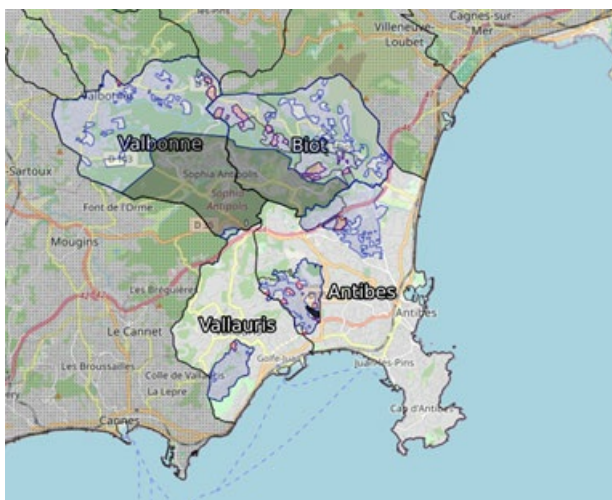

Extension de la collecte des végétaux

Commandez vos contenants pour la collecte des végétaux

Les zones concernées par l'extension de la collecte sont les suivantes :

- Antibes : Chemin du Vallon Vert, jusqu'au Chemin des Rastines à l'Ouest, au Chemin de l'Orangerie, Avenue Michard Péliissier et l'Avenue Jules Grec
- Biot : Toute la commune
- Valbonne : Toute la commune

Pour vérifier votre éligibilité à l'extension de la collecte des végétaux, cliquer sur la cartographie. Si vous êtes concernés vous pourrez commander vos bacs et consulter votre calendrier de collecte.

Si vous êtes éligible, un formulaire de commande apparaîtra automatiquement.

Les dotations se feront après vérification de votre éligibilité et inscription sur ce lien : [Cartographie de la collecte végétaux sur Antibes, Biot, Valbonne et Vallauris](#) ↗

Instructions pour utiliser la cartographie

1. Saisissez votre adresse dans la barre de recherche située en haut à droite de la cartographie.
2. Vous pouvez également cliquer directement sur le point correspondant à votre adresse.