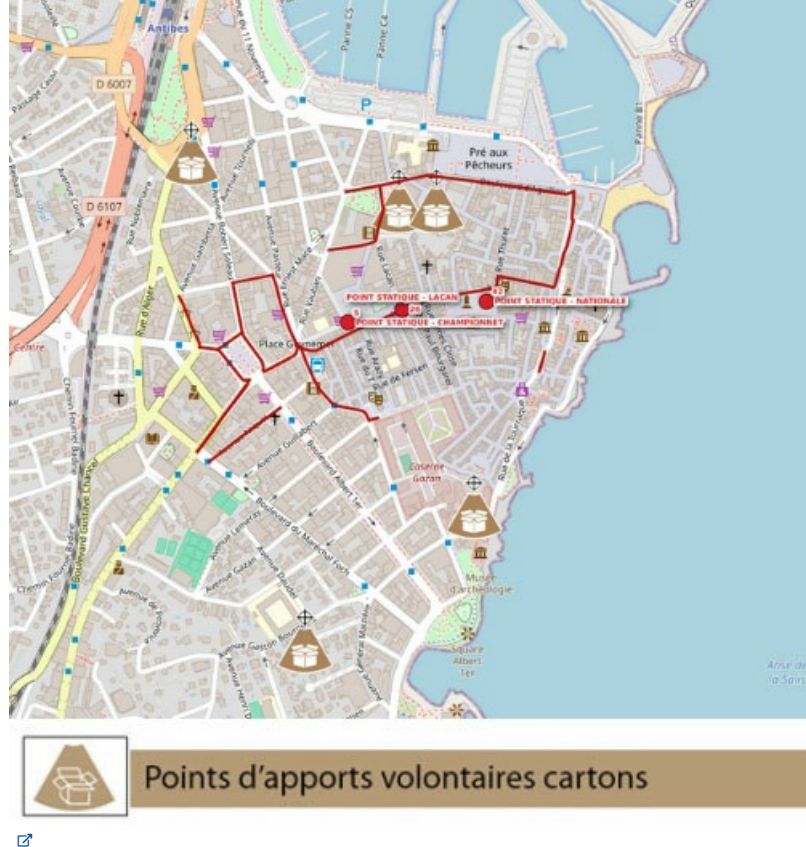

Un circuit de collecte a été établi avec des points de collecte en porte à porte de commerçants ainsi que des points fixes. Ces points fixes permettent d'étendre aux autres commerçants de la zone cette collecte en apportant les cartons aux horaires programmés.

Points de collecte fixes	Horaires programmés
Angle Rue Championnet - Rue de la République	10h à 10h20
Angle Rue de la République - Rue Lacan	10h25 à 10h45
Place nationale	10h50 à 11h10

Ce circuit expérimental ainsi que les horaires des points fixes pourraient être modifiés au regard de contraintes rencontrées lors de cette expérimentation. Nous vous incitons à suivre les éventuelles modifications sur cet espace Internet.